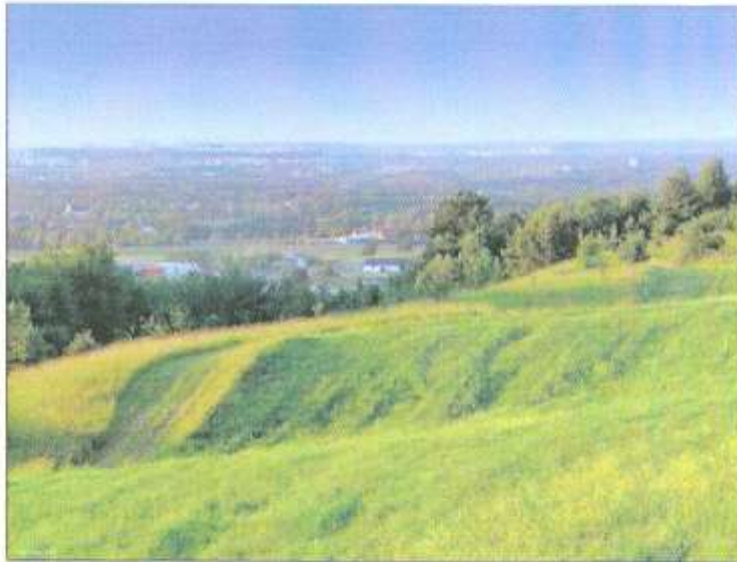

Miejscowość Turznice położona jest w południowo-wschodniej części gminy Grudziądz, w odległości 9,5 km od Grudziądza na podmokłych terenach Basenu Grudziądzkiego. Na terenie sołectwa znajduje się nisza źródłiskowa porośnięta drzewostanem olszowym, stanowiąca jeden z ważniejszych pomników przyrody na obszarze gminy Grudziądz.

Fot. 1. Krajobraz Turznic, autor: K. Sieg.

Ścisłe centrum miejscowości stanowią Kościół pw. Św. Józefa z 1936 r., cmentarz z tego samego roku oraz budynek starej szkoły z początku XX w., który w chwili obecnej pełni funkcję świetlicy wiejskiej, a także sklep spożywczy. Ponadto w miejscowości znajduje się stary młyn drewniany z XIX w. oraz dawna karczma murowana z początku XX w..

h

Fot. 2. Budynek sklepu w Turznicach.

Centrum miejscowości przecina droga powiatowa relacji Grudziądz-Dębieniec. Budynek świetlicy wiejskiej stanowi ośrodek kulturalno-społeczny miejscowości. To w nim odbywają się różnego rodzaju imprezy okolicznościowe, pikniki i zabawy wiejskie. Od 2010 r. przy świetlicy działa reaktywowane Koło Gospodyń Wiejskich, w ramach którego zrzeszone panie działają na rzecz poprawy społeczno-zawodowej kobiet wiejskich oraz ich rodzin, pomagają w organizacji życia na wsi. Organizują przede wszystkim imprezy artystyczne, kursy oraz zabawy.